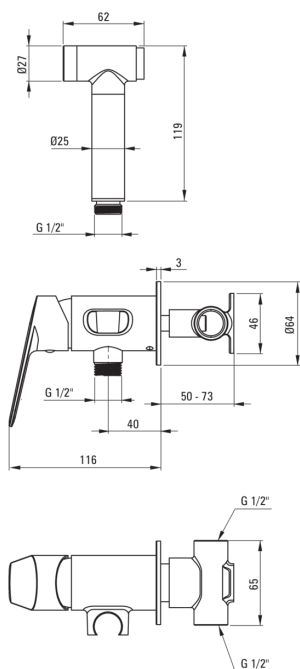

JASMIN

Baterie pentru bideu, îngropat

Codul produsului: BGJ_034M

Culoarea: cromat

Baterie

Finisaj	cromat
Tipul bateriei	un mâner, baterie
Metoda de instalare	îngropat
Clasa de debit [l/min]	Z - 4-9 l/min
Grupa acustică [db]	I (x ≤ 20)
Supape de reținere	Da

Baterie cartuş

Dimensiunea cartuşului ceramic	35 mm
--------------------------------	-------

Furtunuri

Lungimea [mm]	1500
Tipul împletitului	dublu împletit
Anti-twist	2

Duşuri de mână

Număr de funcții	1
Start_stop	Da

Caracteristici:

- Corpul bateriei este fabricat din alamă de cea mai bună calitate.
- Instalarea încastrată la nivel îi oferă băii un aspect estetic.
- Clasa de debit Z (4-9 l/min) permite reducerea consumului de apă.
- Baterie este dotată cu supape antiretur pentru a nu permite curgerea apei înapoi în instalație.
- Sistem Anti-twist care împiedică răsucirea furtunului
- Agent de curățare special, sigur pentru suprafețele curățate
- Doar cele mai bune materiale, a căror calitate a fost certificată prin teste de laborator
- Capetele furtunurilor făcute din alamă rezistentă